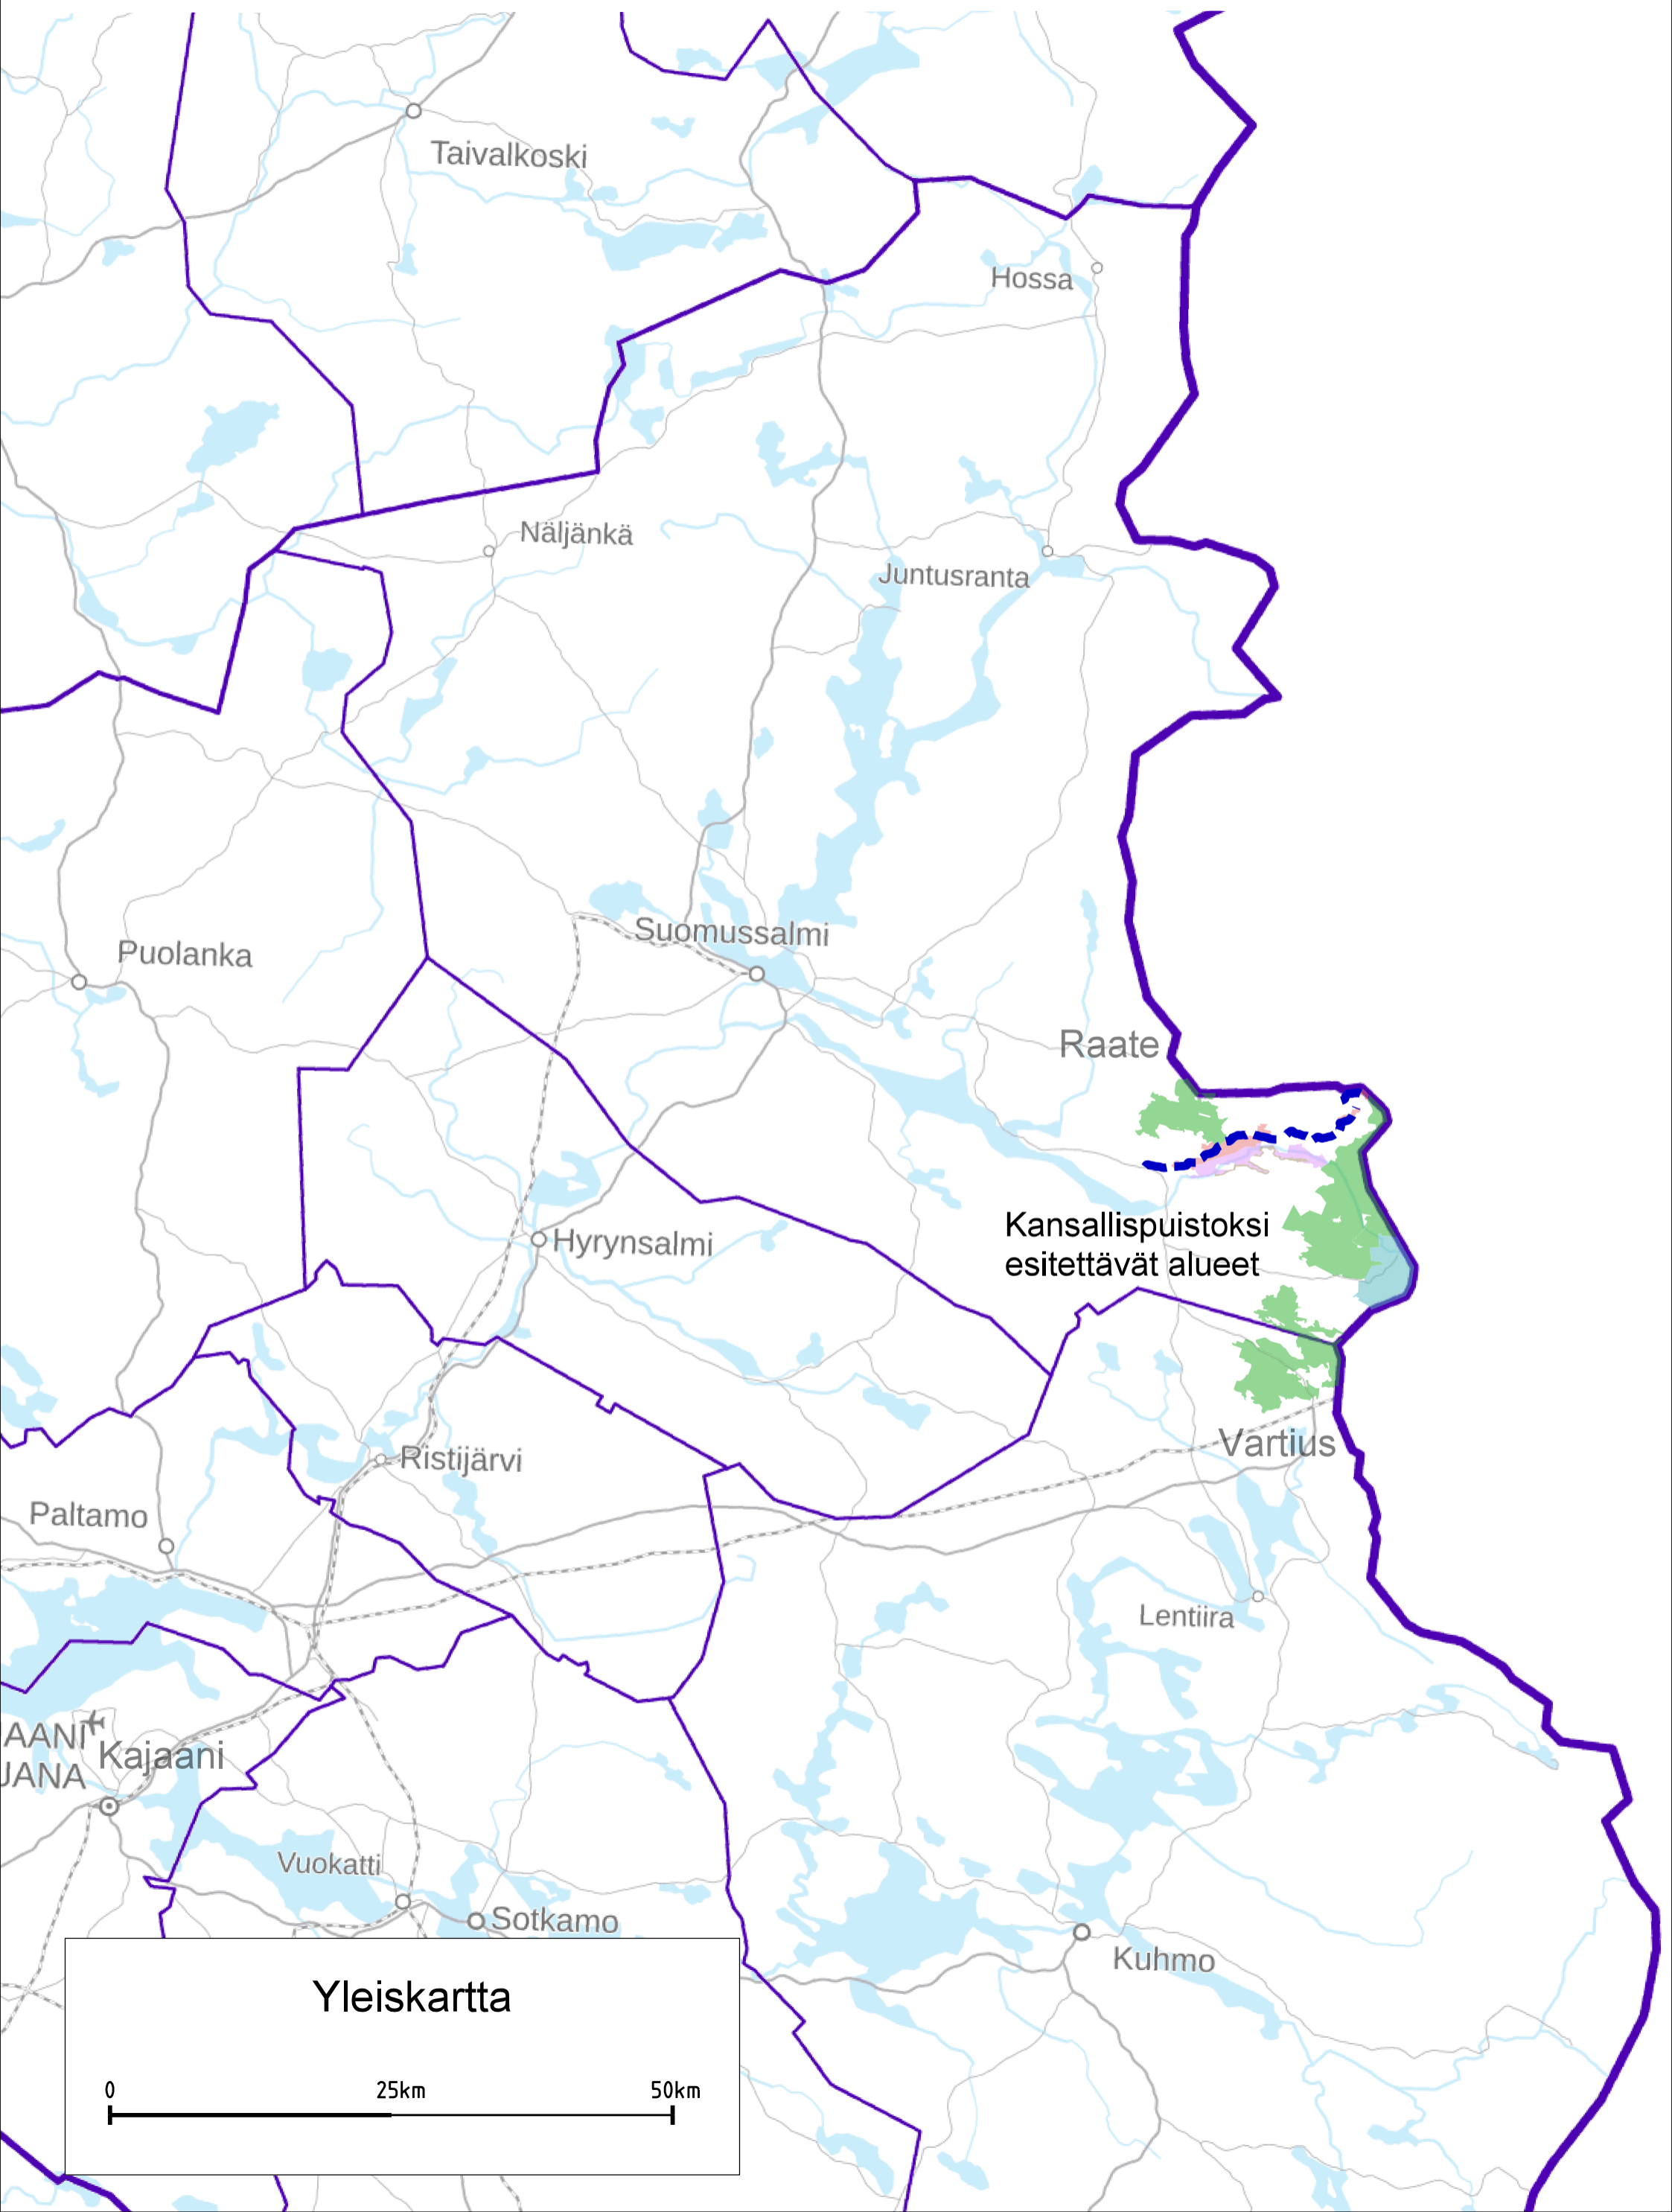

ESITYS KALEVALAN KANSALLISPUISTOKSI

Yleiskartta

0 25km 50km